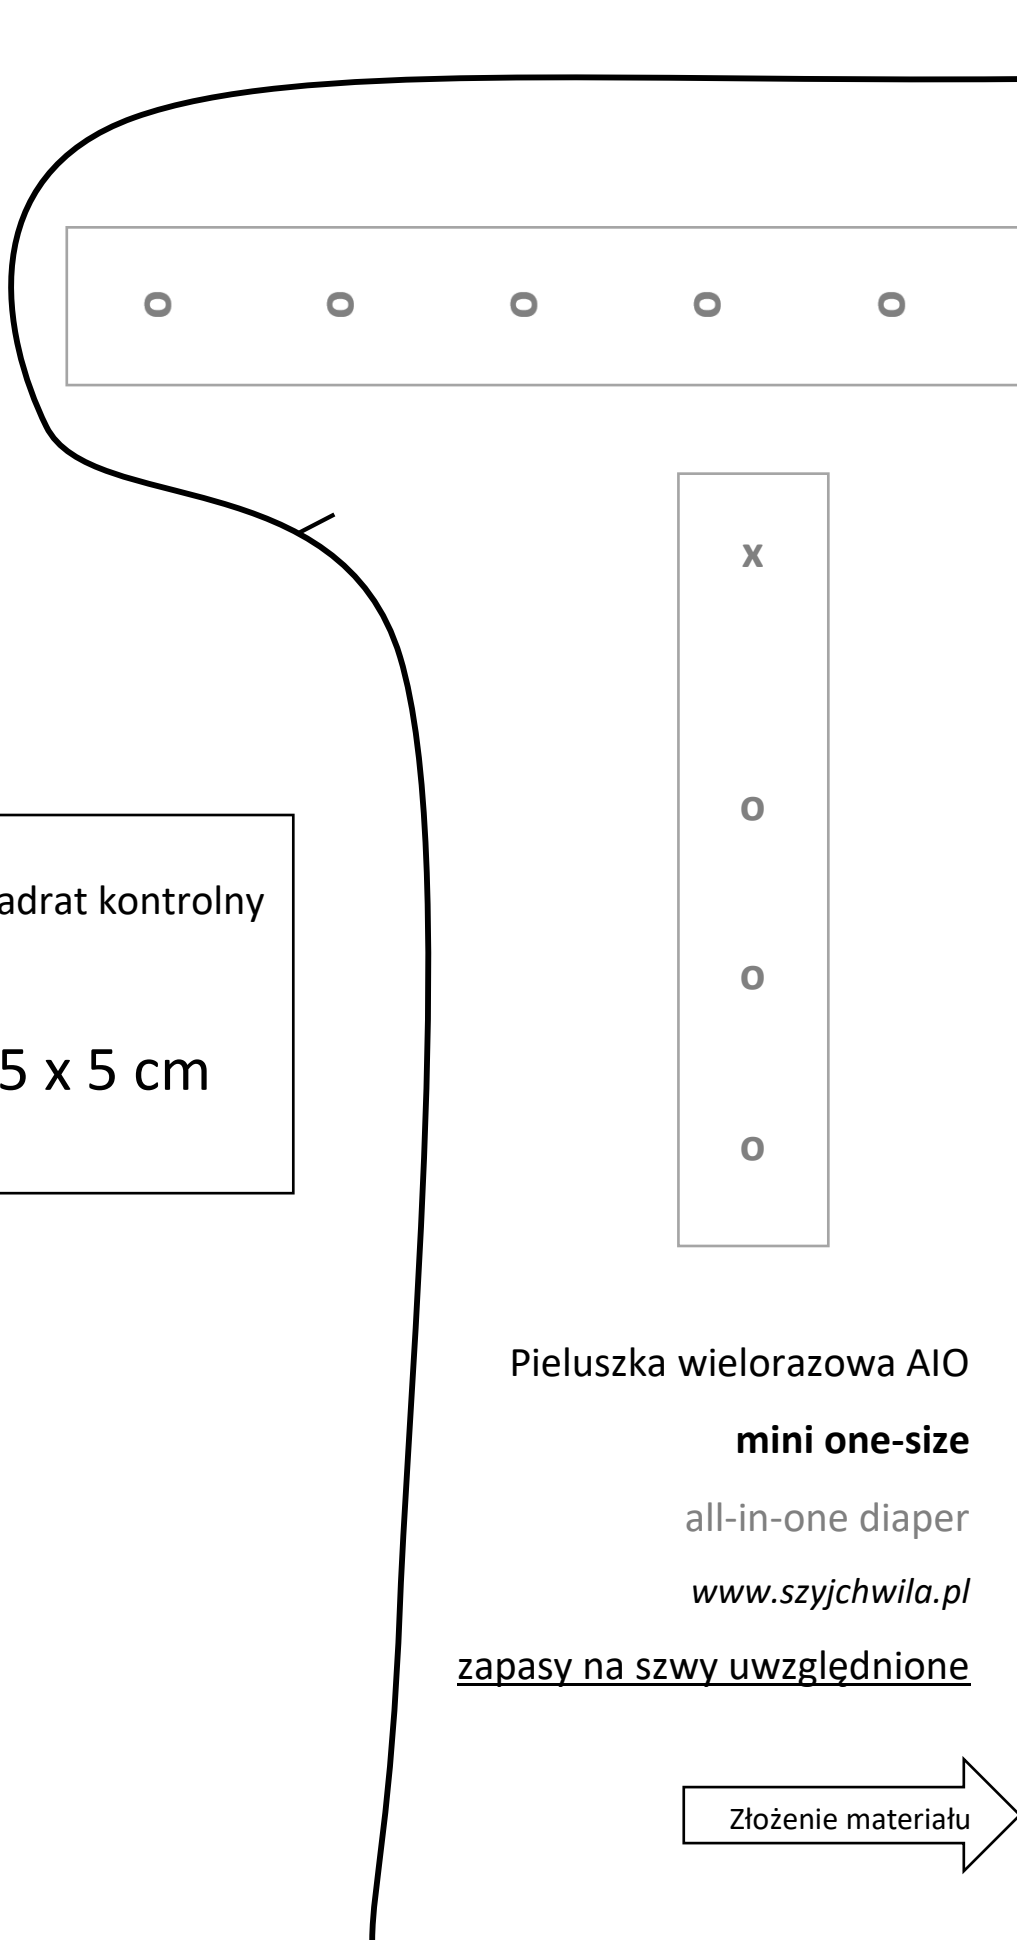

Kwadrat kontrolny
5 x 5 cm

Pieluszka wielorazowa AIO

mini one-size

all-in-one diaper

www.szyjchwila.pl

zapasy na szwy uwzględnione

Złożenie materiału

PUL

panel przedni

mOS

Złożenie materiału

Pieluszka wielorazowa AIO

mini one-size

all-in-one diaper

www.szychwila.pl

zapasy na szwy uwzględnione